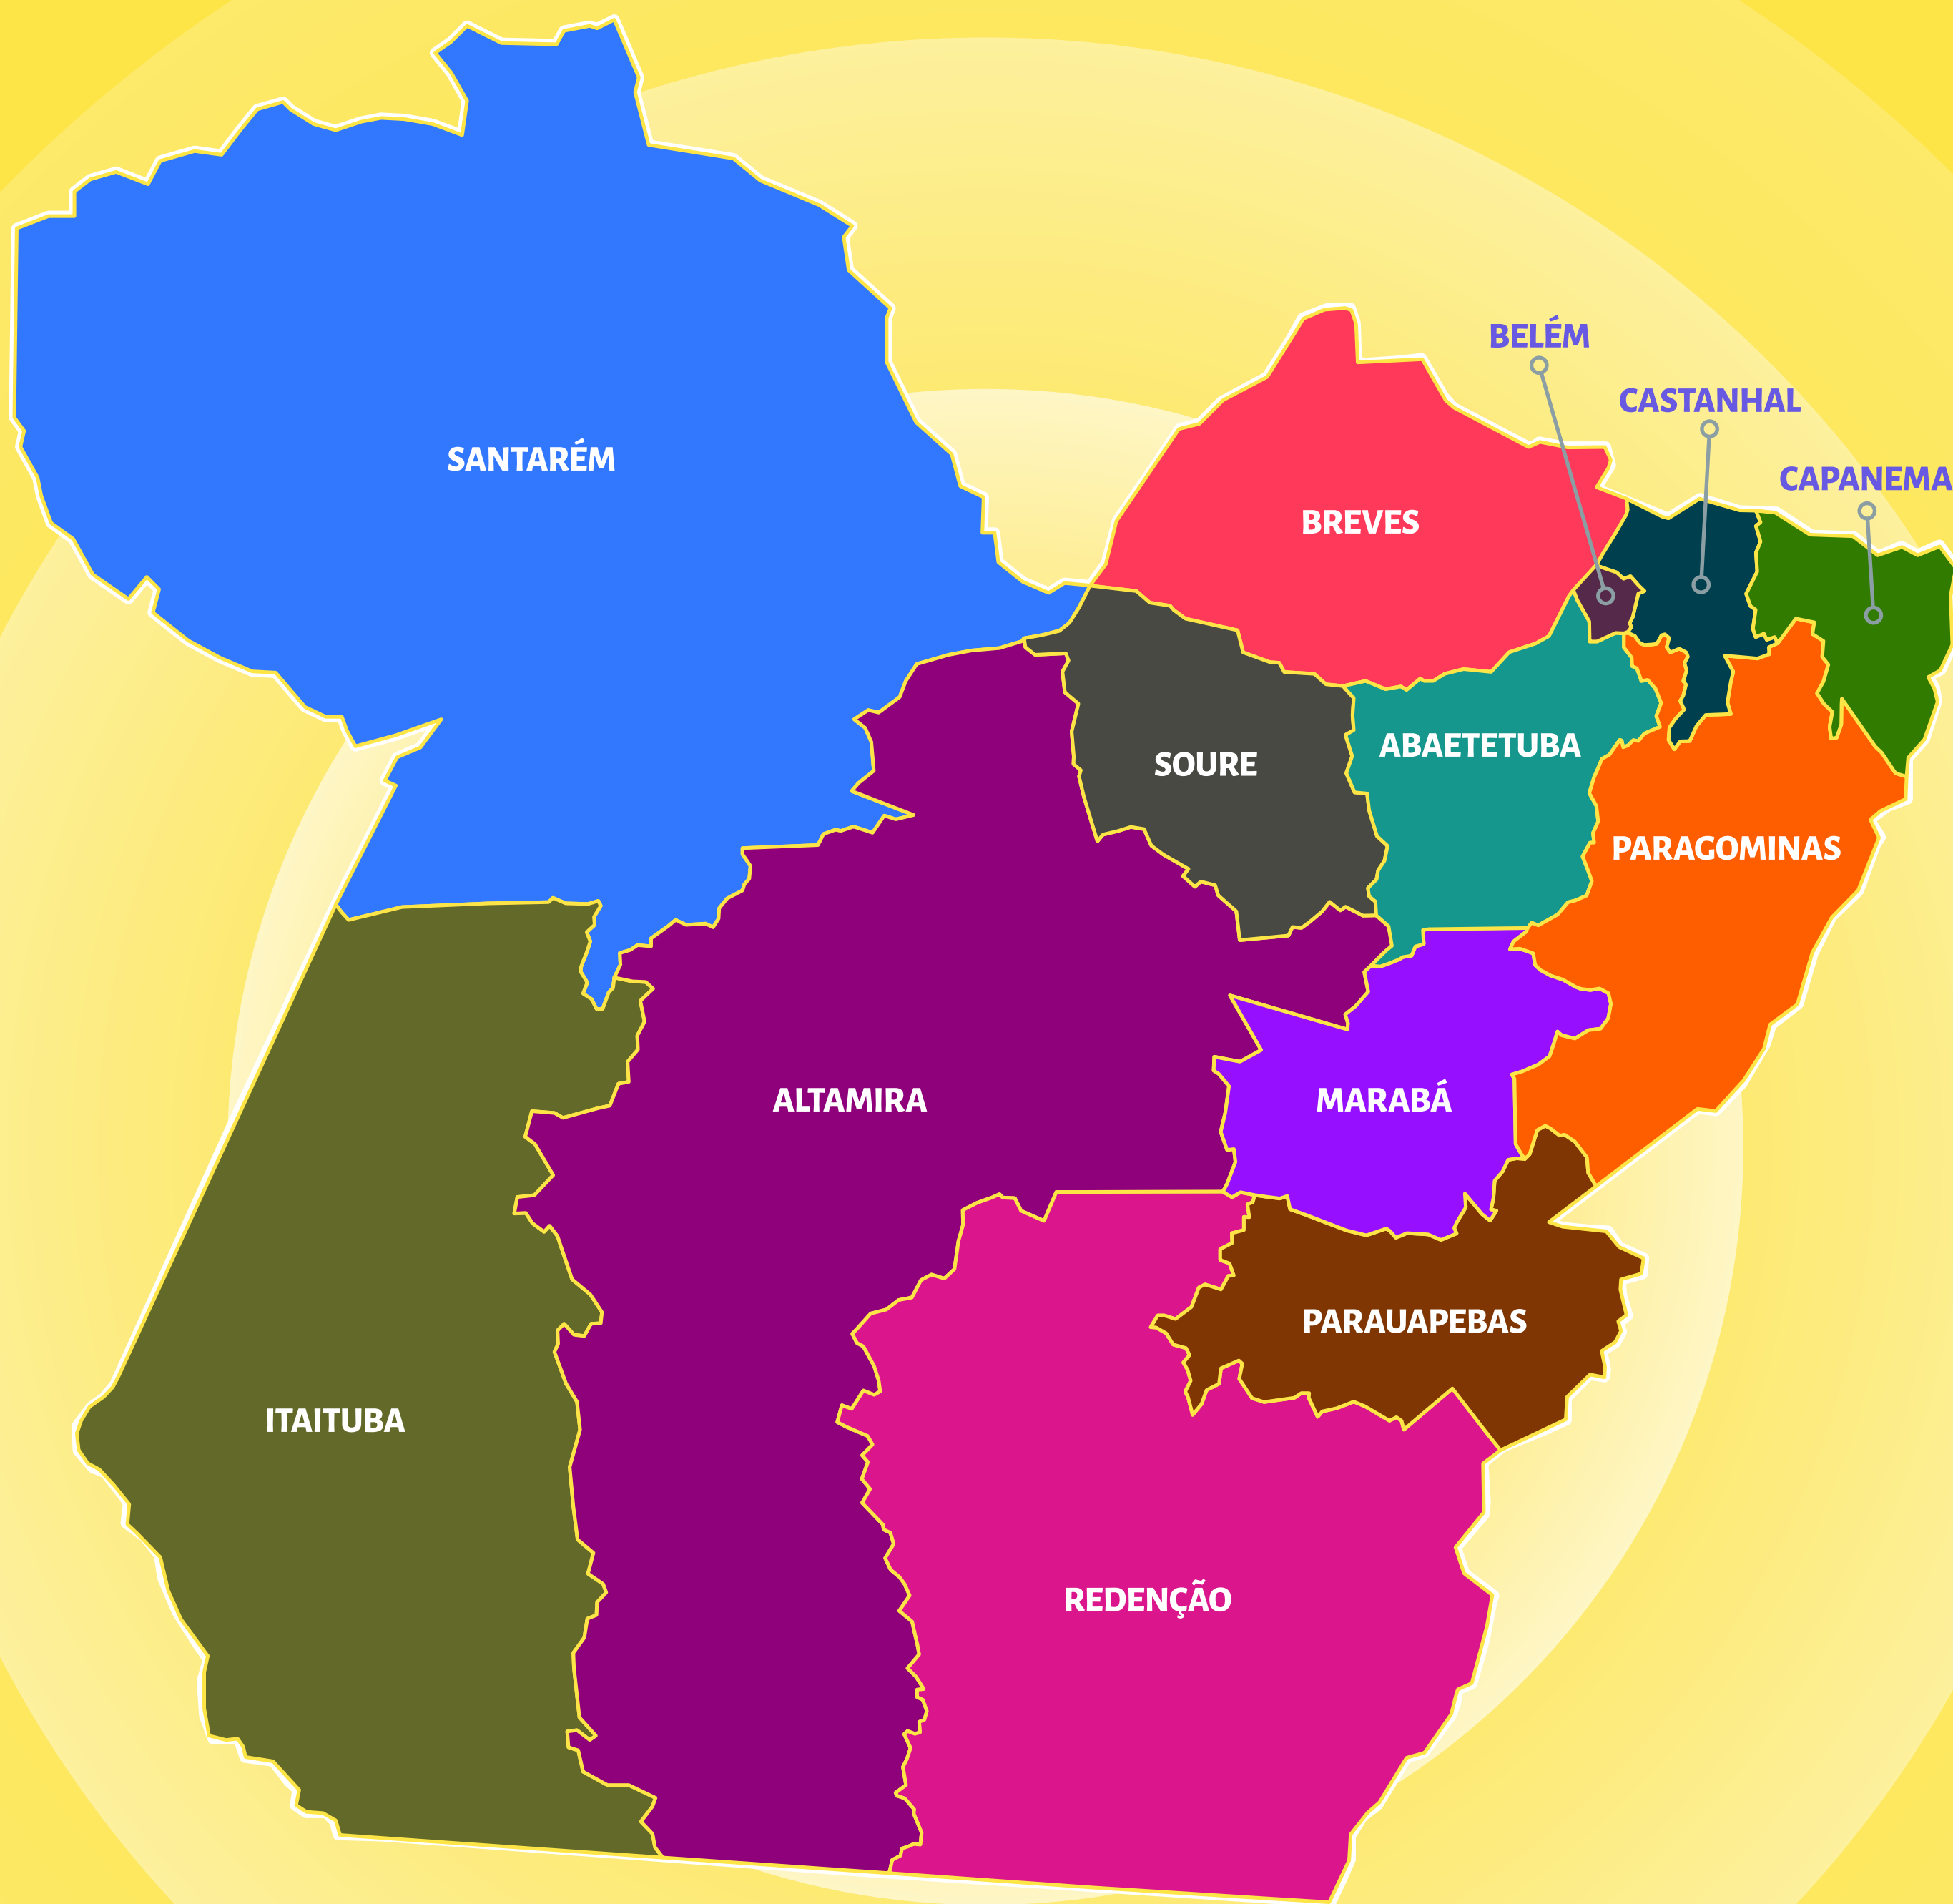

Semana do MEI 2022!

De 16 a 20 de maio.

Quando você
se capacita,
tudo facilita!

50+50
Sebrae 50 anos

Mais de **70**
pontos de atendimento
em todo o Pará

Navegue pelas
Cidades onde tem
a Agência mais
próxima e confira
nossa programação

**Estamos por
todo o PARÁ !!!
Semana do Mei 2022!**

Semana do MEI 2022!

[voltar para o mapa](#)

BAIXO AMAZONAS

- Santarém - Agência Regional
- Santarém - Sala do Empreendedor
- Óbidos - Casa de Cultura
- Óbidos - Sala do Empreendedor
- Oriximiná - Sala do Empreendedor
- Oriximiná - Associação Comercial
- Juruti - Sala do Empreendedor
- Almeirim - Auditório da Escola Nossa Senhora da Conceição
- Alenquer - Sala do Empreendedor
- Belterra - Sala do Empreendedor

[acesse a programação](#)

Semana do MEI 2022!

[voltar para o mapa](#)

TAPAJÓS

- Itaituba - Associação Comercial
- Novo Progresso - Sala do Empreendedor
- Rurópolis - Sala do Empreendedor
- Trairão - Sala do Empreendedor

[acesse a programação](#)

Semana do MEI 2022!

[voltar para o mapa](#)

CAETÉ

- Capanema - Agência Regional
- Salinópolis - Itinerante
- Nova Timboteua - Itinerante
- Santarém Novo - Itinerante

[acesse a programação](#)